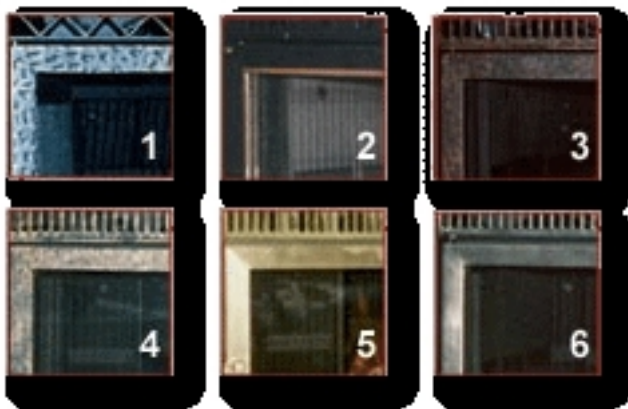

Jeder einzelne Einsatz für offene Kamine, Heizkassette oder auch Kaminkassette genannt, wird **nach den Maßen Ihres offenen Kamins millimetergenau gefertigt**. Sie lassen sich an Ihre ganz individuelle Wohn- und Kaminsituation anpassen und verleihen Ihrem Heim Wohnlichkeit und Charakter. Ganz gleich, ob Ihr Kamin vieleckig oder rund ist, wir haben die Lösung für Sie.

Wählen Sie aus unserer umfangreichen Produktpalette das zu Ihrem Wohnstil passende Material, ob nun poliertes Messing, gebürsteter Edelstahl oder schmiedeeiserne Fronten - eine maßgefertigte Heizkassette unterstützt den Charakter Ihres Hauses.

Sonderausstattungen für Ihre Kaminkassetten:

1. **Schmiedeeisen, Hammerschlag**
2. **Messing, gebürstete Eckleisten**
3. **Kupfer Patina**
4. **Messing Patina**
5. **Messing, matt gebürstet**
6. **Edelstahl gebürstet**

1. **Messinggeckleisten**
2. **Schmiedeeisen-Rillenprofil**
3. **Schmiedeeisen-Hammerprofil**