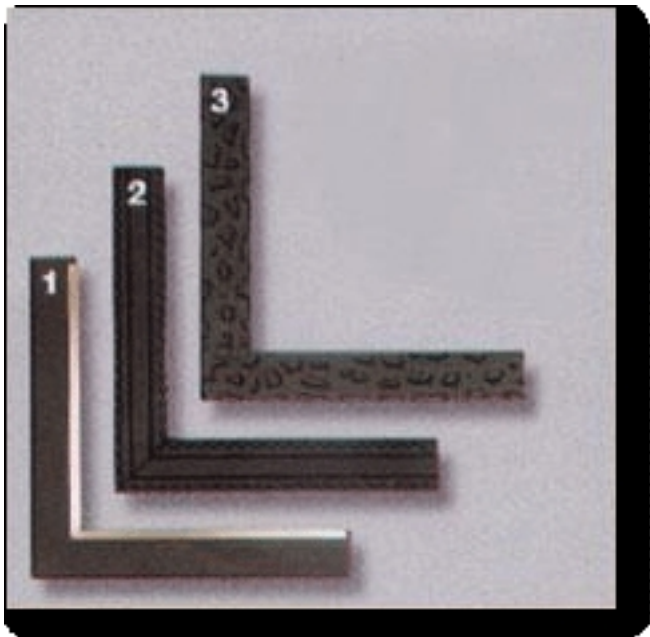

Wie bei Fein-Strahl-Ofen die Kassette 5 Jahre Garantie. Machen Sie Ihren Kamin zur Alternativheizung!